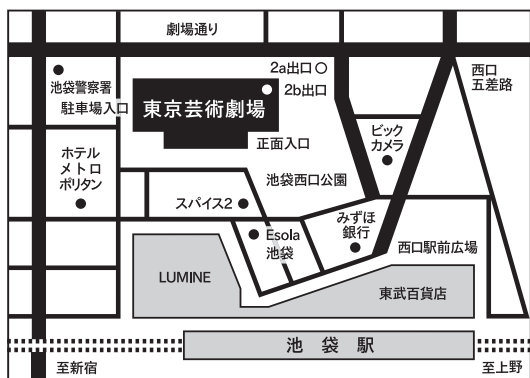

東京 芸術 劇場

Tokyo
Metropolitan
Theatre

www.geigeki.jp

〒171-0021 東京都豊島区西池袋1-8-1

開館時間 | 9:00~22:00 (休館日を除く)

代表電話 | 03-5391-2111

JR、東京メトロ、東武東上線、西武池袋線池袋駅西口より徒歩2分。池袋駅地下通路の2b出口に直結しています。

1F 東京芸術劇場ボックスオフィス (チケット・総合案内カウンター)

予約
お問合せ | 0570-010-296
(休館日を除く10:00~19:00)

5F 託児サービス

東京芸術劇場で公演ご鑑賞のお客様の
お子様をお預かりします。(要予約)

株式会社ミラクス ミラクスシッター

お問合せ | 0120-415-306
(平日9:00~17:00)

B2F B3F 東京芸術劇場駐車場

利用料金 | 310円/30分

営業時間 | 7:00~24:00

お問合せ | 03-6914-0019

〈東京芸術劇場パートナー協賛企業・団体 ご芳名〉 東京芸術劇場の年間事業運営に賛同し、ご支援くださっている方々です。

アサヒグループホールディングス株式会社
住友生命保険相互会社
Bloomberg L.P.

キッコーマン株式会社
株式会社リソー教育

株式会社イープラス
池袋西口商店街連合会
株式会社ヴォートル
オルガノ株式会社
香山壽夫建築研究所
国際興業株式会社
株式会社サンシャインシティ

三精テクノロジーズ株式会社
サントリーホールディングス株式会社
株式会社ジェイアール東日本ビルディング
西武鉄道株式会社
第一生命保険株式会社
株式会社竹中工務店
多摩美術大学
株式会社帝国ホテル
株式会社テレビ朝日
株式会社テレ・ポーズ
デンカ株式会社
東京臨海熱供給株式会社
東武鉄道株式会社
株式会社東武百貨店

凸版印刷 三幸会
トヨタ自動車株式会社
西池袋熱供給株式会社
日本生命保険相互会社
東日本旅客鉄道株式会社 池袋駅
ぴあ株式会社
株式会社フジテレビジョン
ホテルメトロポリタン
株式会社松村電機製作所
丸茂電機株式会社
三井金属商事株式会社
三菱地所株式会社
株式会社三菱UFJ銀行
ミュージックスタジオ・フォルテ

ヤマハサウンドシステム株式会社
読売新聞 東京本社
立教大学
株式会社ルミネ 池袋店
レンゴー株式会社
株式会社ローソンエンタテインメント
株式会社WOWOW
渡邊建設株式会社

他 匿名 4法人 (2022年7月現在)

※東京芸術劇場では、パートナー協賛の申し込みを随時受け付けております。詳細は、公式HPをご覧ください。 Tel. 03-5391-2117